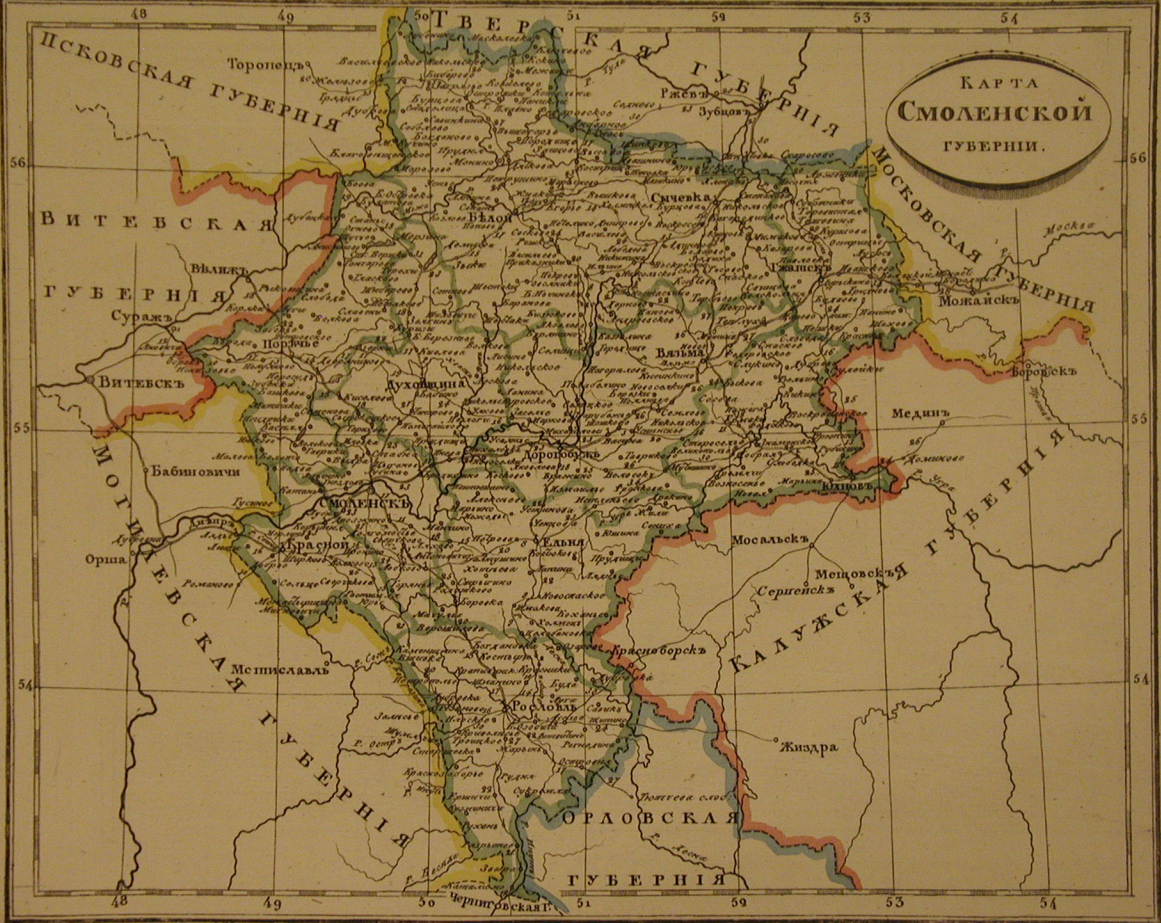

69

49

КАРТА
МОГИЛЕВСКОЙ
ГУБЕРНИИ.

ВИТЕБСКАЯ ГУБЕРНИЯ
ВИТЕБСКЪ

СМОЛЕНСКАЯ ГУБЕРНИЯ
СМОЛЕНСКЪ

МИНСКАЯ ГУБЕРНИЯ
БОРИСОВА

Орша
Могилевъ
Сп. Выхови
Рогачевъ
Ельща
Комары
Мстиславль
Шушары
Чериковъ
Сп. Выхови
Новосыбовка
В. В. Мица