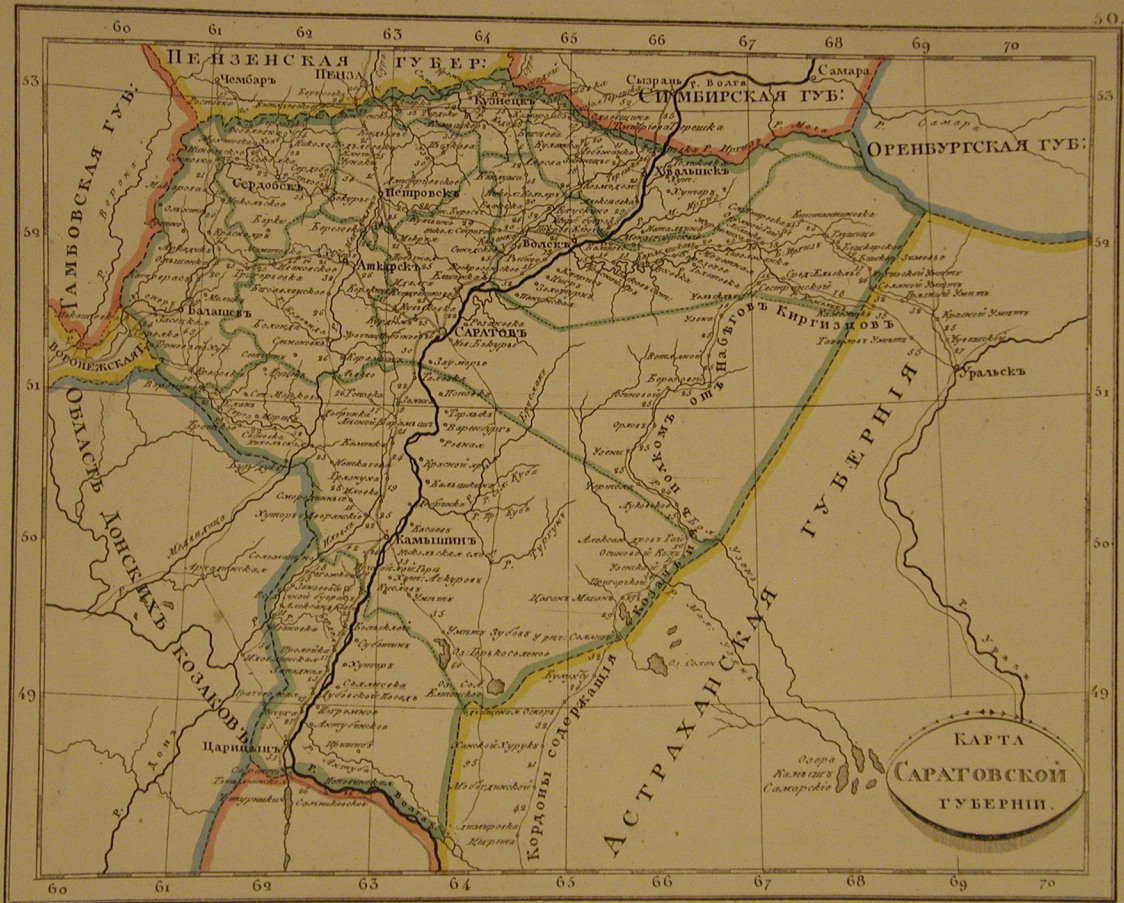

ПЕНЗЕНСКАЯ ГУБЕР.   СИМБИРСКАЯ ГУБ.   ОРЕНБУРГСКАЯ ГУБ.

ТАМБОВСКАЯ ГУБ.
ВОРОНЕЖСКАЯ ОБЛАСТЬ

КОРДОНЪ СЪСОУЩАЯ

ОШТАВНОМЪ КИРГИЗОВЪ

АСТРАХАНСКАЯ ГУБЕРНІЯ

КАРТА
Саратовской
Губерніи.

Царицынъ

Острова
Клевовъ
и Самарскіе