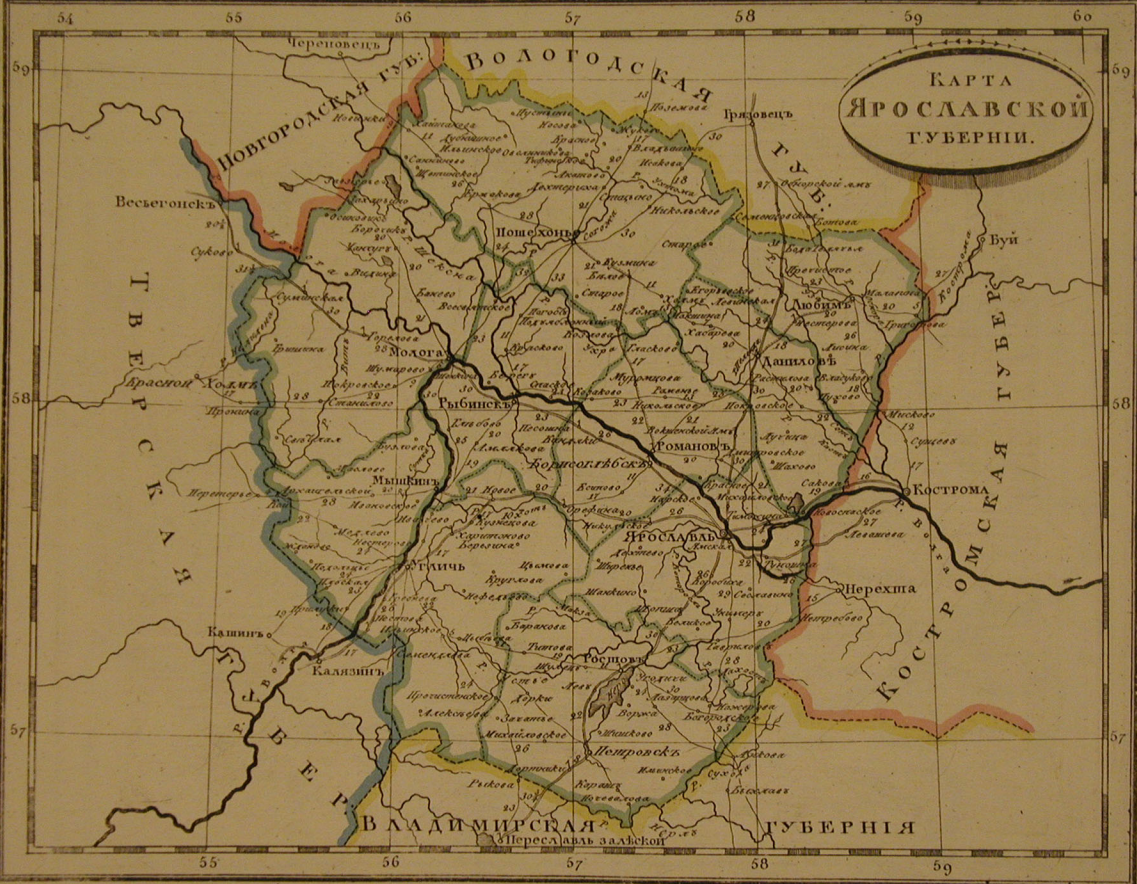

КАРТА
ЯРОСЛАВСКОЙ
ГУБЕРНИИ.

Т
В
Е
Р
С
К
А
Я
Г
У
Б
Е
Р
Н
И
Я

К
О
С
Т
Р
О
М
С
К
А
Я
Г
У
Б
Е
Р
Н
И
Я

В
Л
А
Д
И
М
И
Р
С
К
А
Я
Г
У
Б
Е
Р
Н
И
Я

Пересадка за Москвою