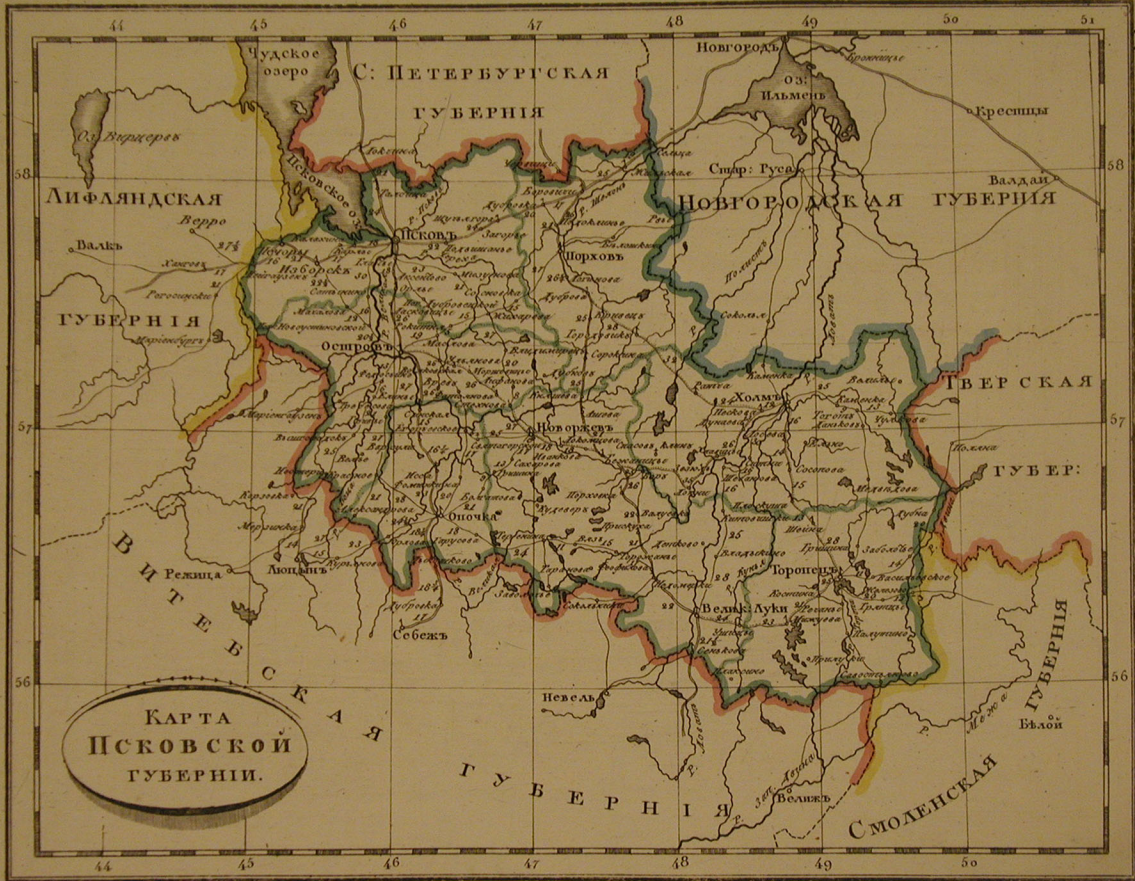

РЕЕСТРЪ КАРТАМЪ

въ СЪВЕРНОЙ ПОЛОСЪ	въ СРЕДНЕЙ ПОЛОСЪ	въ ЮЖНОЙ ПОЛОСЪ
1 Санктшербургская губер:	27 Московская губерніи	52 Астраханская губернія.
2 Архангельская губ.	28 Смоленская г.	53 Кавказская г.
3 Олонцкая губ.	29 Могилевская г.	54 Таврическая г.
4 Эшляндская или Ревельская	30 Вишебская г.	55 Екашеринославская г.
5 Лифляндская или Рижская	31 Минская г.	56 Херсонская г.
6 Курляндская или Мишавская	32 Виленская г.	57 Киевская г.
7 Псковская г.	33 Гродненская г. съ Бѣлостокского об- ластью.	58 Подольская г.
8 Тверская г.	34 Черниговская г.	59 Волынская г.
9 Новгородская г.	35 Полтавская г.	Областьи
10 Вологодская г.	36 Слободско-Украинская г.	60 Область Донскихъ Козакъ:
11 Ярославская г.	37 Курская г.	61 Область Бессарабіи.
12 Костромская г.	38 Орловская г.	62 Область: Грузин и Арменіи.
13 Вятская г.	39 Калужская г.	
14 Пермская г.	40 Тульская г.	63 Владѣнія въ Сѣверн: Америки.
15 Тобольская г. съ Омскаго областью.	41 Рязанская г.	64 Генер:карта Россійск: Имперіи.
16 Томская г.	42 Владимирская г.	
17 Енисейская г.	43 Нижнегородская г.	
18 Иркутская г.	44 Казанская г.	
19 Якушская область	45 Оренбургская г.	
20 Генерал:карта Финляндіи	46 Симбирская г.	
Улеборская губ:	47 Пензенская г.	
21 Выборгская губ:	48 Тамбовская г.	
22 Кюменегардская г.	49 Воронежская г.	
23 Тавастгустская г.	50 Саратовская г.	
24 Абовская г.	51 Царства Польскаго	
25 Вазская г.		
26 Куопіоская г.		

КАРТА
ОЛОНЕЦКОЙ
ГУБЕРНИИ.
1867 г.

КАРТА
ПСКОВСКОЙ
ГУБЕРНІИ.

КАРТА
НОВОГОРОДСКОЙ
ГУБЕРНИИ.

Ладогское
ОЗЕРО

ОЛОНЕЦКАЯ ГУБЕРНИЯ

Оберо-Олега
Вытегра

Ринской Зам

Пешурбургъ
Шарское-село