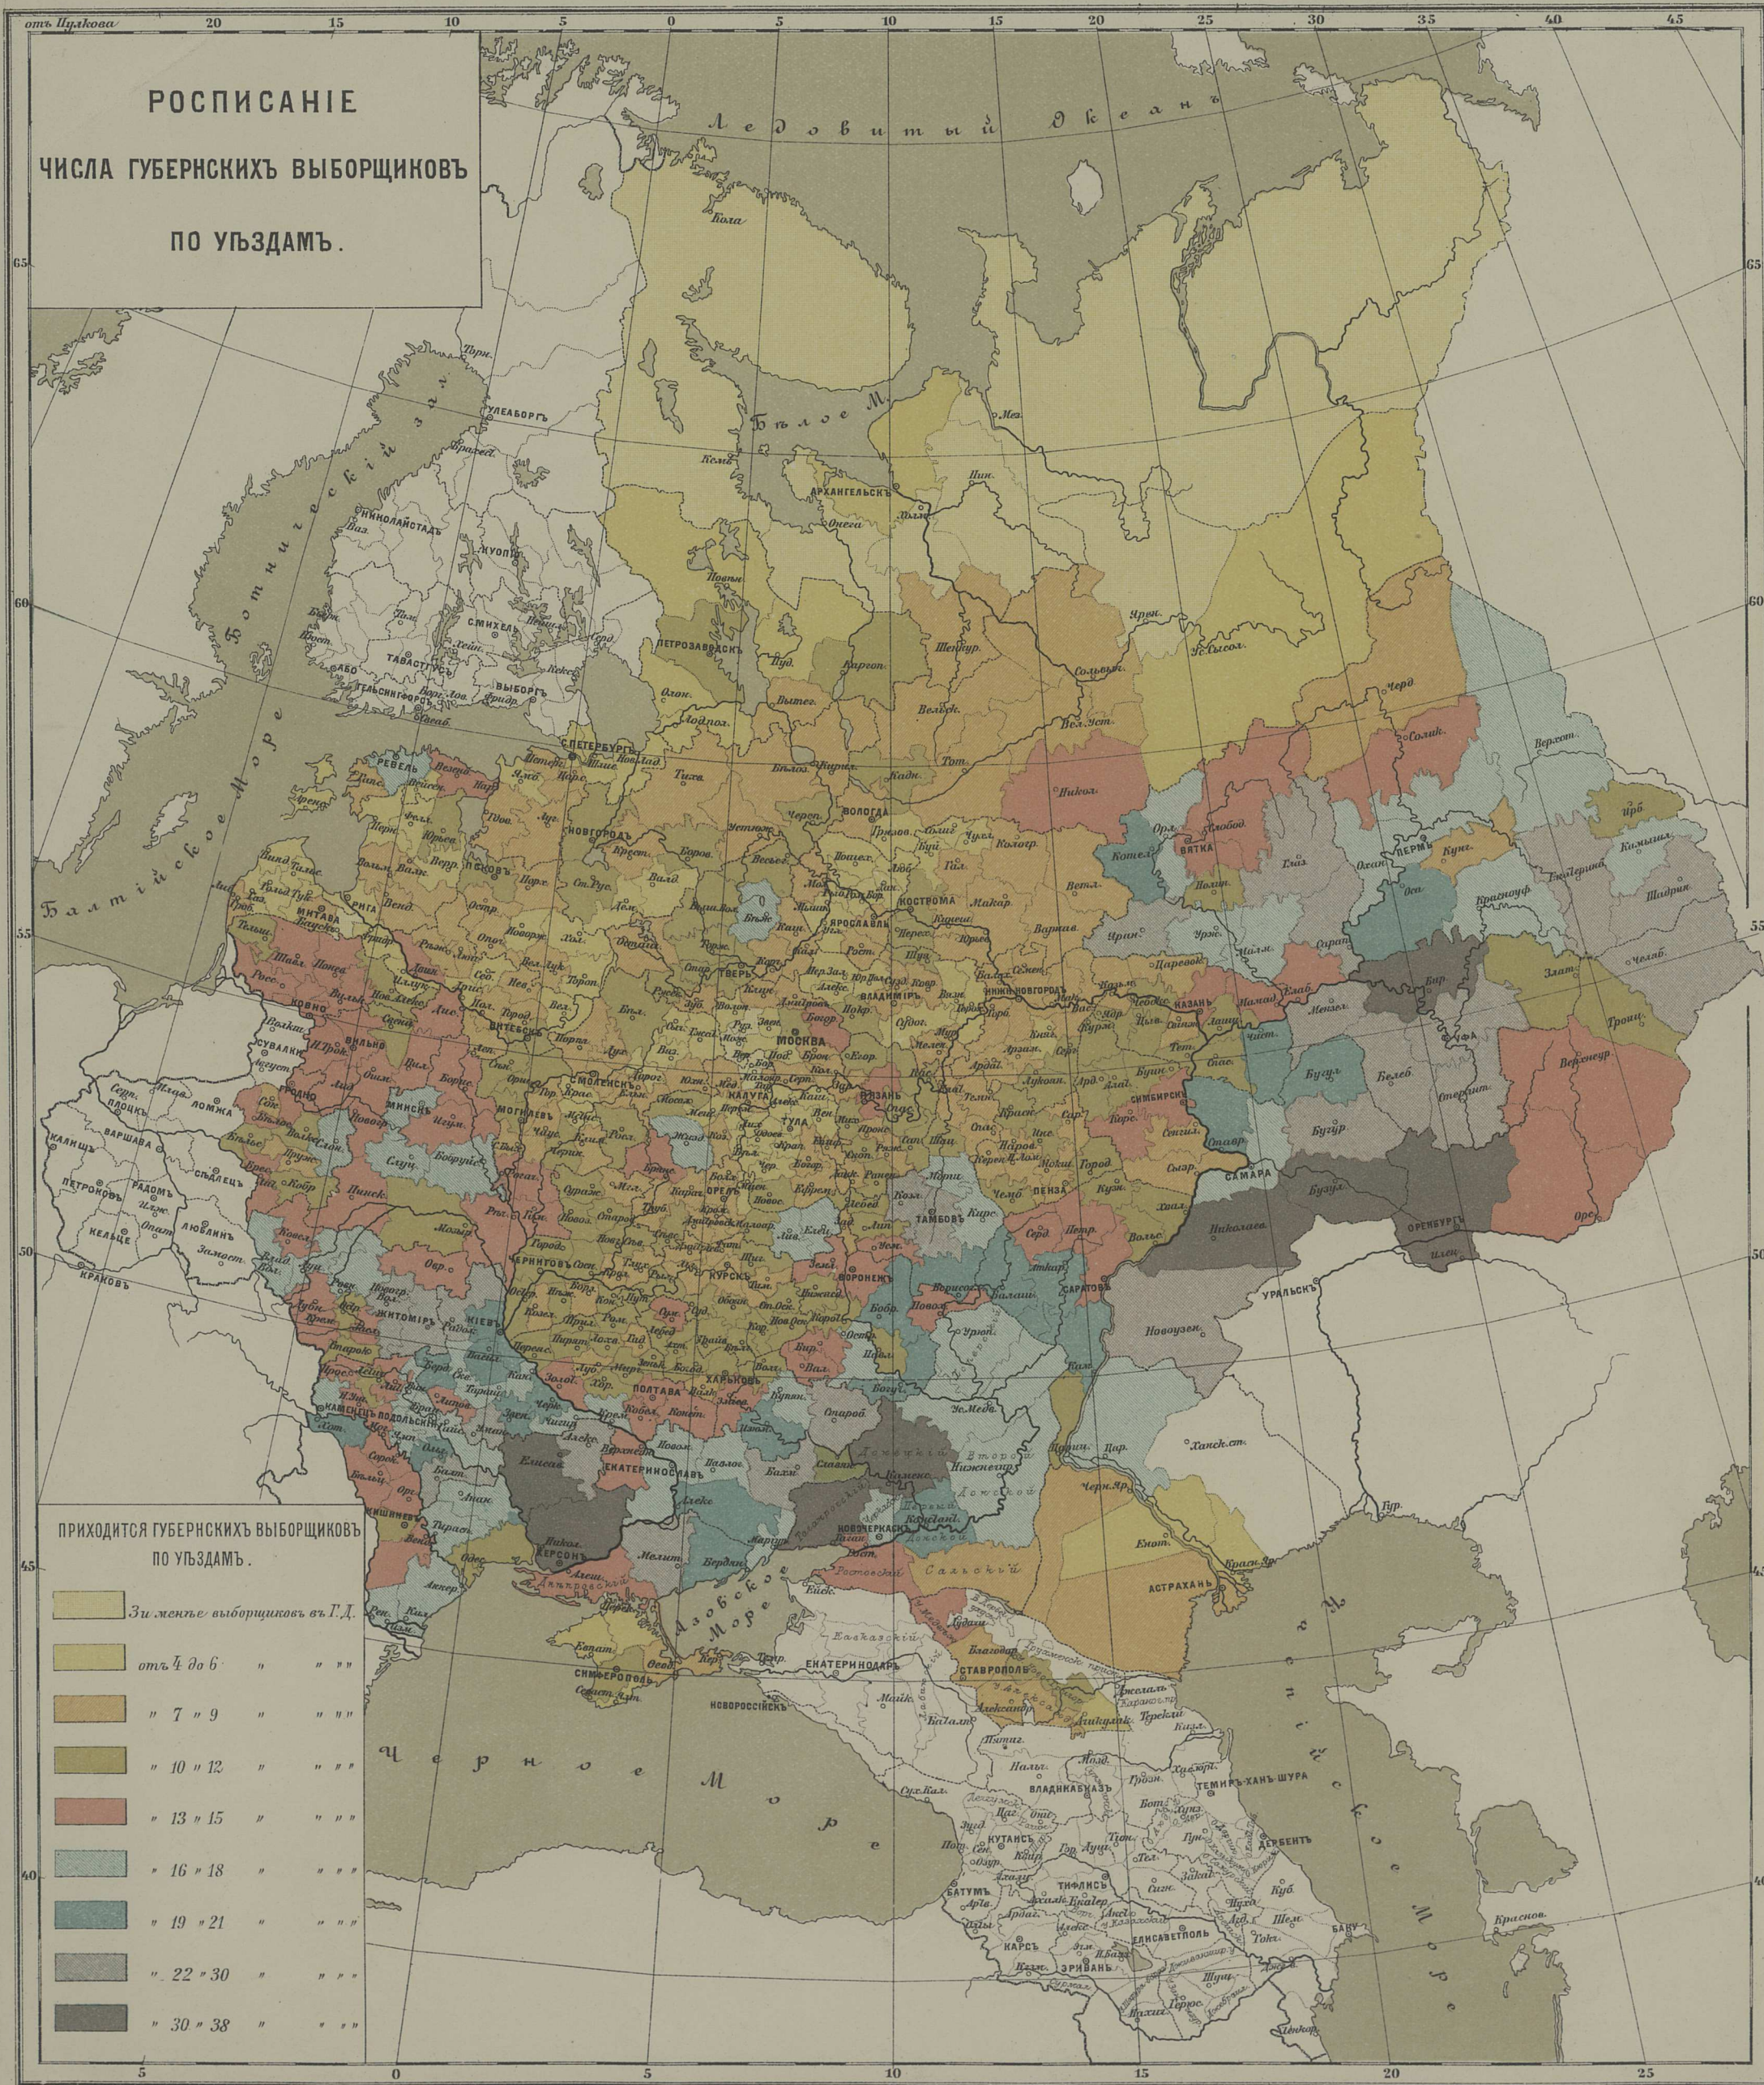

К 3-РоссЕ 2  
137

# КАРТА РАСПРЕДЕЛЕНІЯ ЧИСЛА ИЗБИРАТЕЛЕЙ И ЧЛЕНОВЪ ГОСУДАРСТВЕННОЙ ДУМЫ ВЪ ЕВРОПЕЙСКОЙ РОССІИ.

К 3-РоссЕ 2  
137