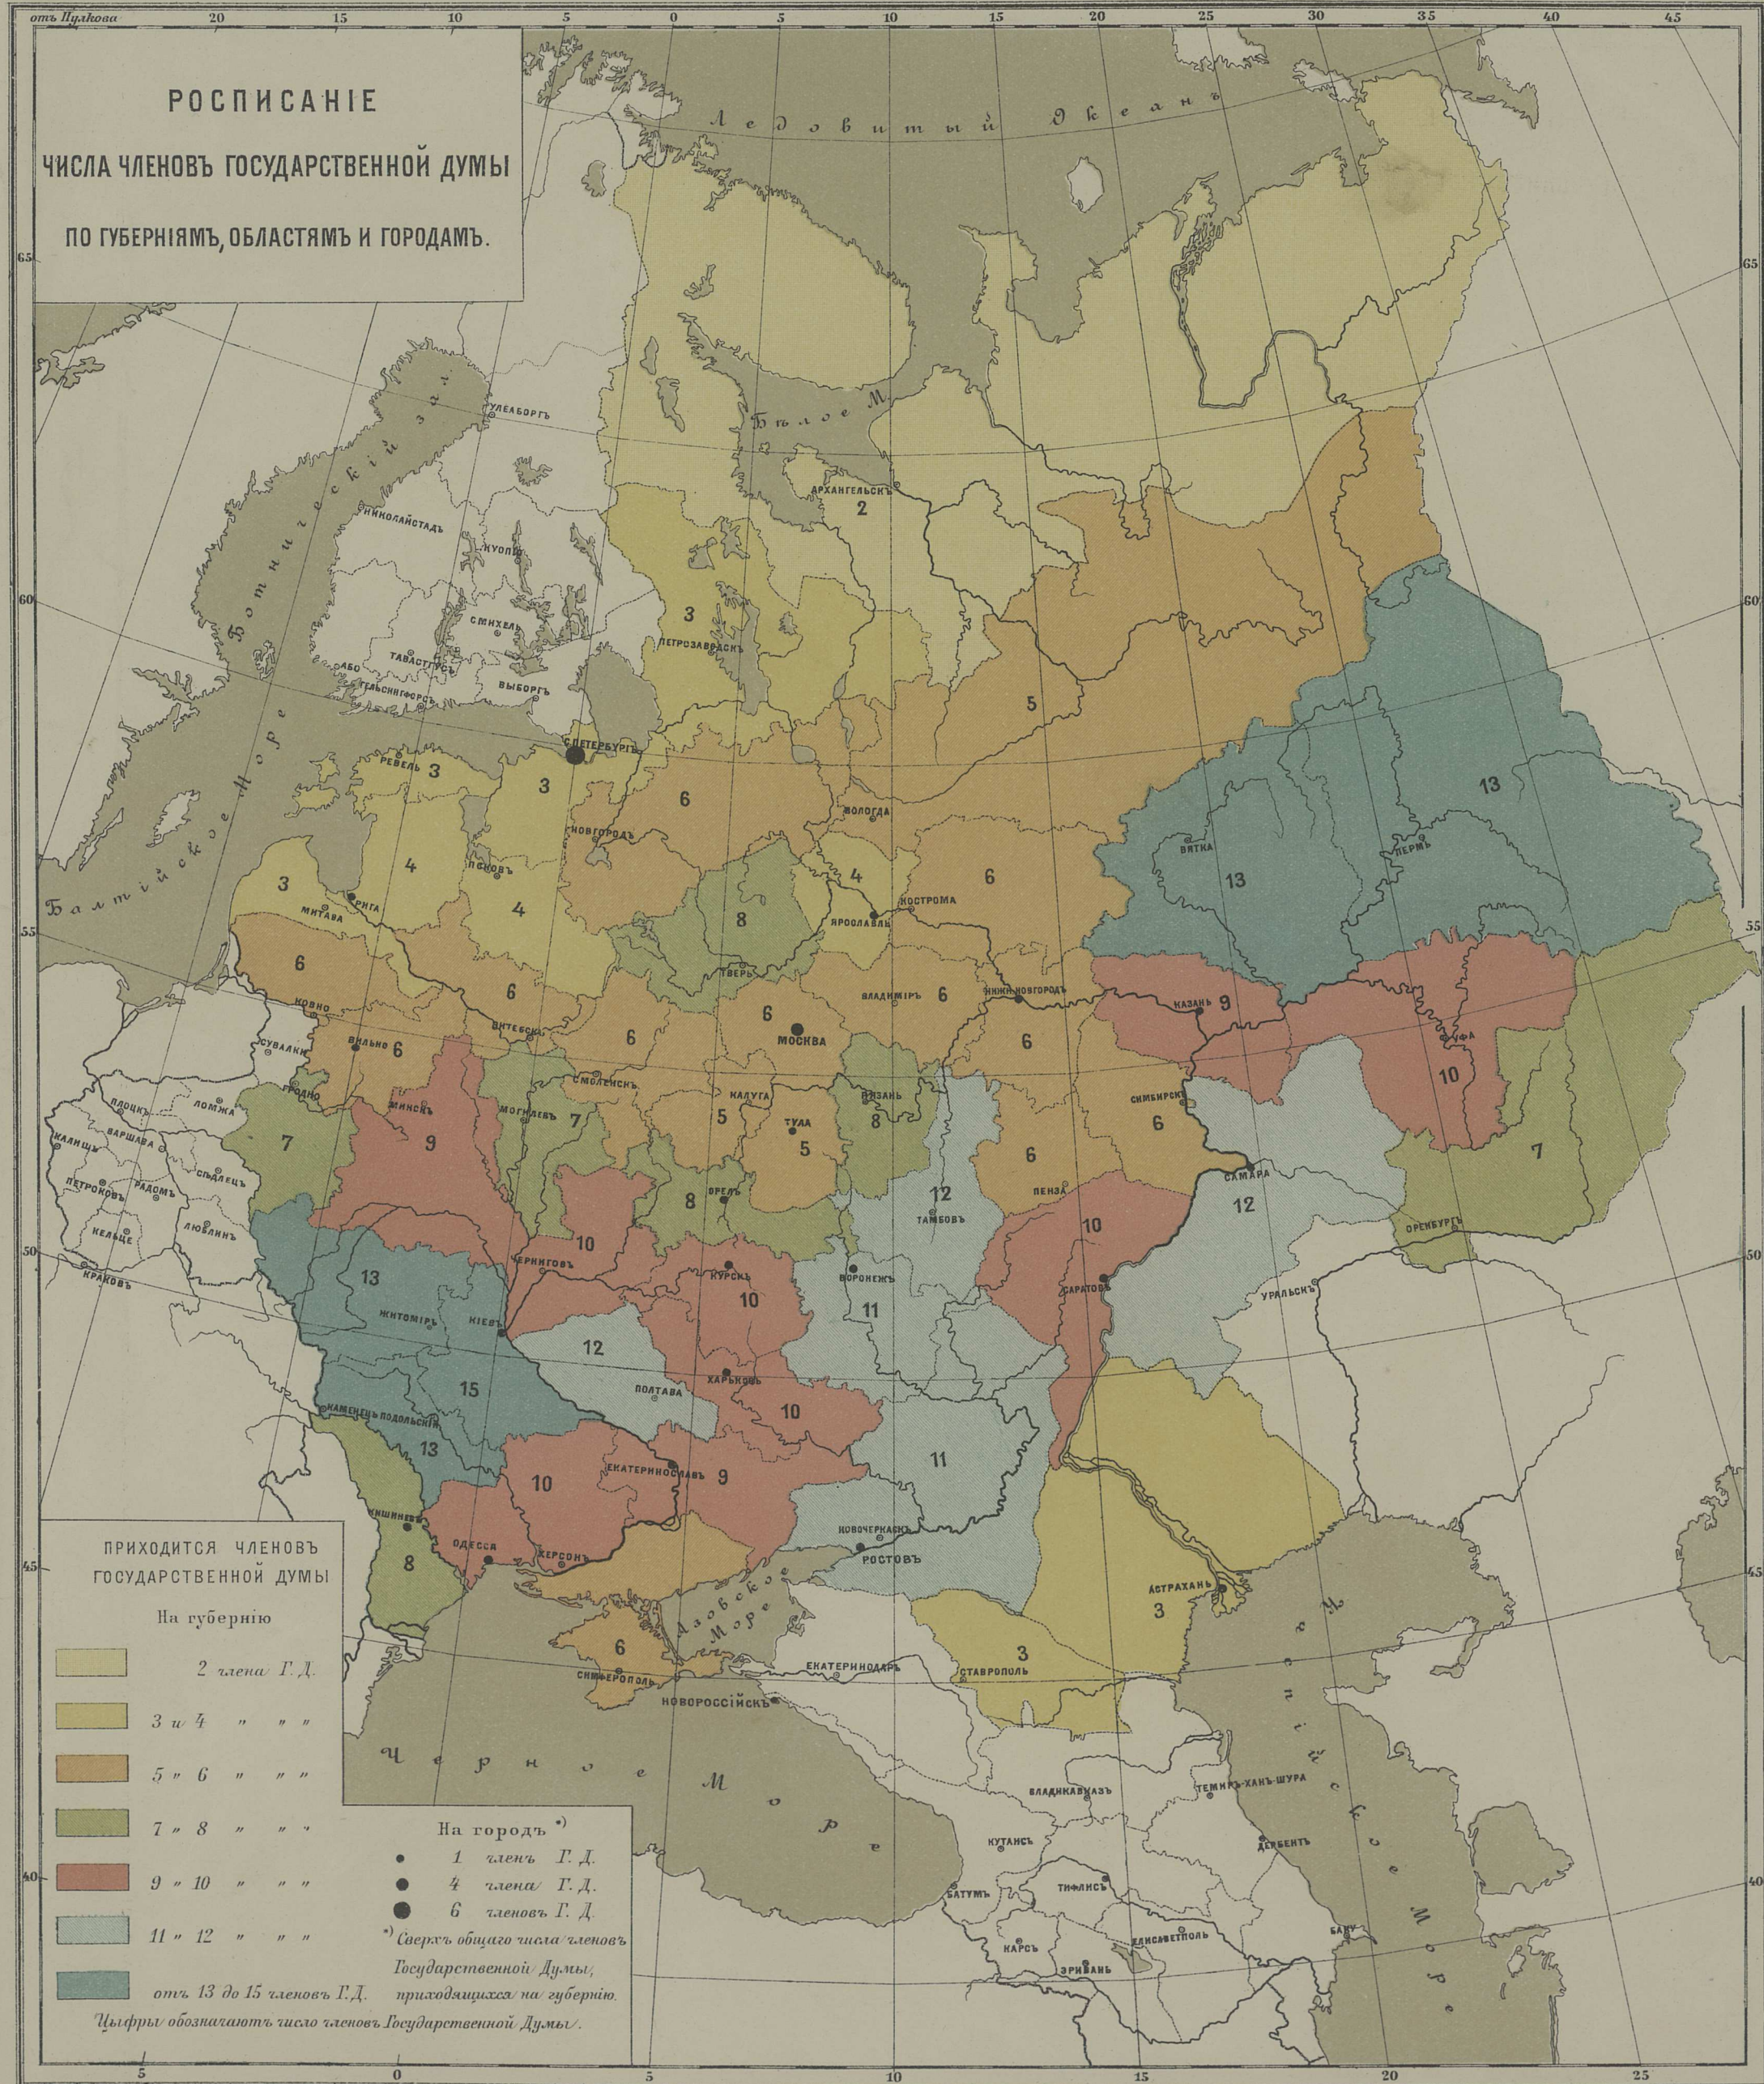

К 3-РоссЕ 2  
137

# КАРТА РАСПРЕДЕЛЕНІЯ ЧИСЛА ИЗБИРАТЕЛЕЙ И ЧЛЕНОВЪ ГОСУДАРСТВЕННОЙ ДУМЫ ВЪ ЕВРОПЕЙСКОЙ РОССІИ.

К 3-РоссЕ 2  
137